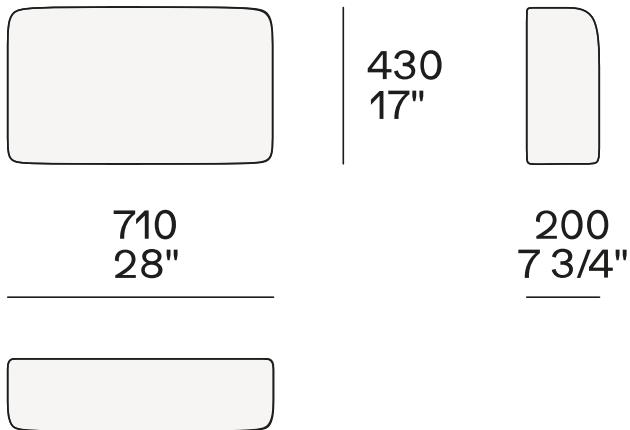

## DIMENSIONI

Per materasso I 1700 e Queen size

Per materasso I 1800 e King size

Cuscino opzionale per Queen

Cuscino opzionale per materasso I 1700-1800 e King

900  
35 1/2"

---

430  
17"

200  
7 3/4"

---

---