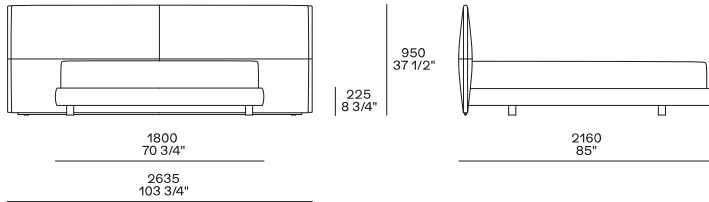

## DIMENSIONI

Per materasso I 1700 e Queen size

Per materasso I 1800 e King size

Cuscino opzionale per Queen

Cuscino opzionale per materasso I 1700-1800 e King

900  
35 1/2"

---

430  
17"

200  
7 3/4"

---

---