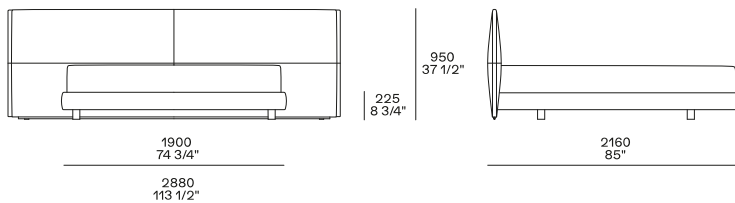

## DESCRIZIONE

<b>Tipologia</b>	Letto
<b>Struttura base letto</b>	Legno e derivati con imbottitura in poliuretano espanso monoquota e prriverstimento in fibra di poliestere
<b>Testata</b>	Poliuretano stampato, con prriverstimento in fibra di poliestere
<b>Rivestimento finale base letto</b>	Tessuto o pelle sfoderabile
<b>Caratteristiche</b>	Inseri laterali testata in cuoio
<b>Cuscini</b>	Fibra di poliestere con prriverstimento in tela cotone
<b>Rivestimento finale cuscini</b>	Tessuto o pelle sfoderabile

## DIMENSIONI

Per materasso I 1700 e Queen size

Per materasso I 1800 e King size

Cuscino opzionale per Queen

Cuscino opzionale per materasso I 1700-1800 e King

900  
35 1/2"

---

430  
17"

200  
7 3/4"

---

---